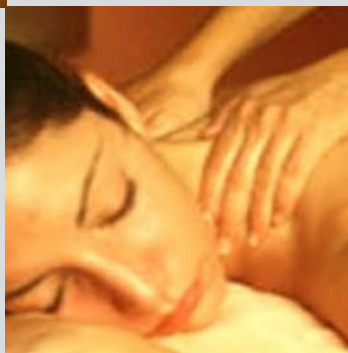

DESCANSO

NATURA-
LEZA

CARACTERÍSTICAS DE LA ACTIVIDAD

Tipo de masaje y tratamientos sujetos a la disponibilidad de los profesionales.

Serequiere previa reserva de la hora por el tratamiento con una antelación mínima de 1 día la fecha deseada. Para otros tratamientos ponerse en contacto con el establecimiento: Hotel Somlom.

INCLUYE

- Dos masajes relajantes de 30 minutos.
- 1 noche de alojamiento en el Hotel Somlom
 - Cava y bombones de bienvenida

145€
por pareja

Precios en base a la temporada 2018.

Paquetes no válidos en fechas de Semana Santa, puente de la Purísima, fiestas de Navidad o Fin de Año