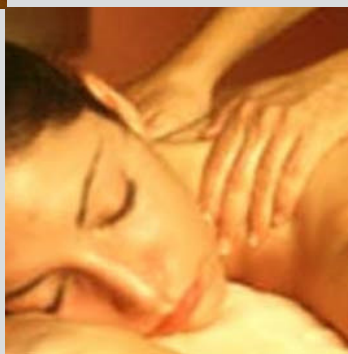

CARACTERÍSTICAS DE LA ACTIVIDAD

Tipo de masaje y tratamientos sujetos a la disponibilidad de los profesionales.

Serequiere previa reserva de la hora por el tratamiento con una antelación mínima de 1 día la fecha deseada. Para otros tratamientos ponerse en contacto con el establecimiento: Hotel Somlom.

Horario de tratamientos:10-13h

RELÁJATE EN EL MONTSENY

DURACIÓN

2 días, 1 noche

DIRIGIDO A

Parejas

DESCRIPCIÓN

Os proponemos coger fuerzas un par de días en el encantador paraje del Parque Natural del Montseny. Descansa en un hotel construido íntegramente con madera natural finlandesa y vuelve a casa con las energías renovadas

INCLUYE

- Dos masajes relajantes de 30 minutos.
- 1 noche de alojamiento en el Hotel Somlom
  - Cava y bombones de bienvenida